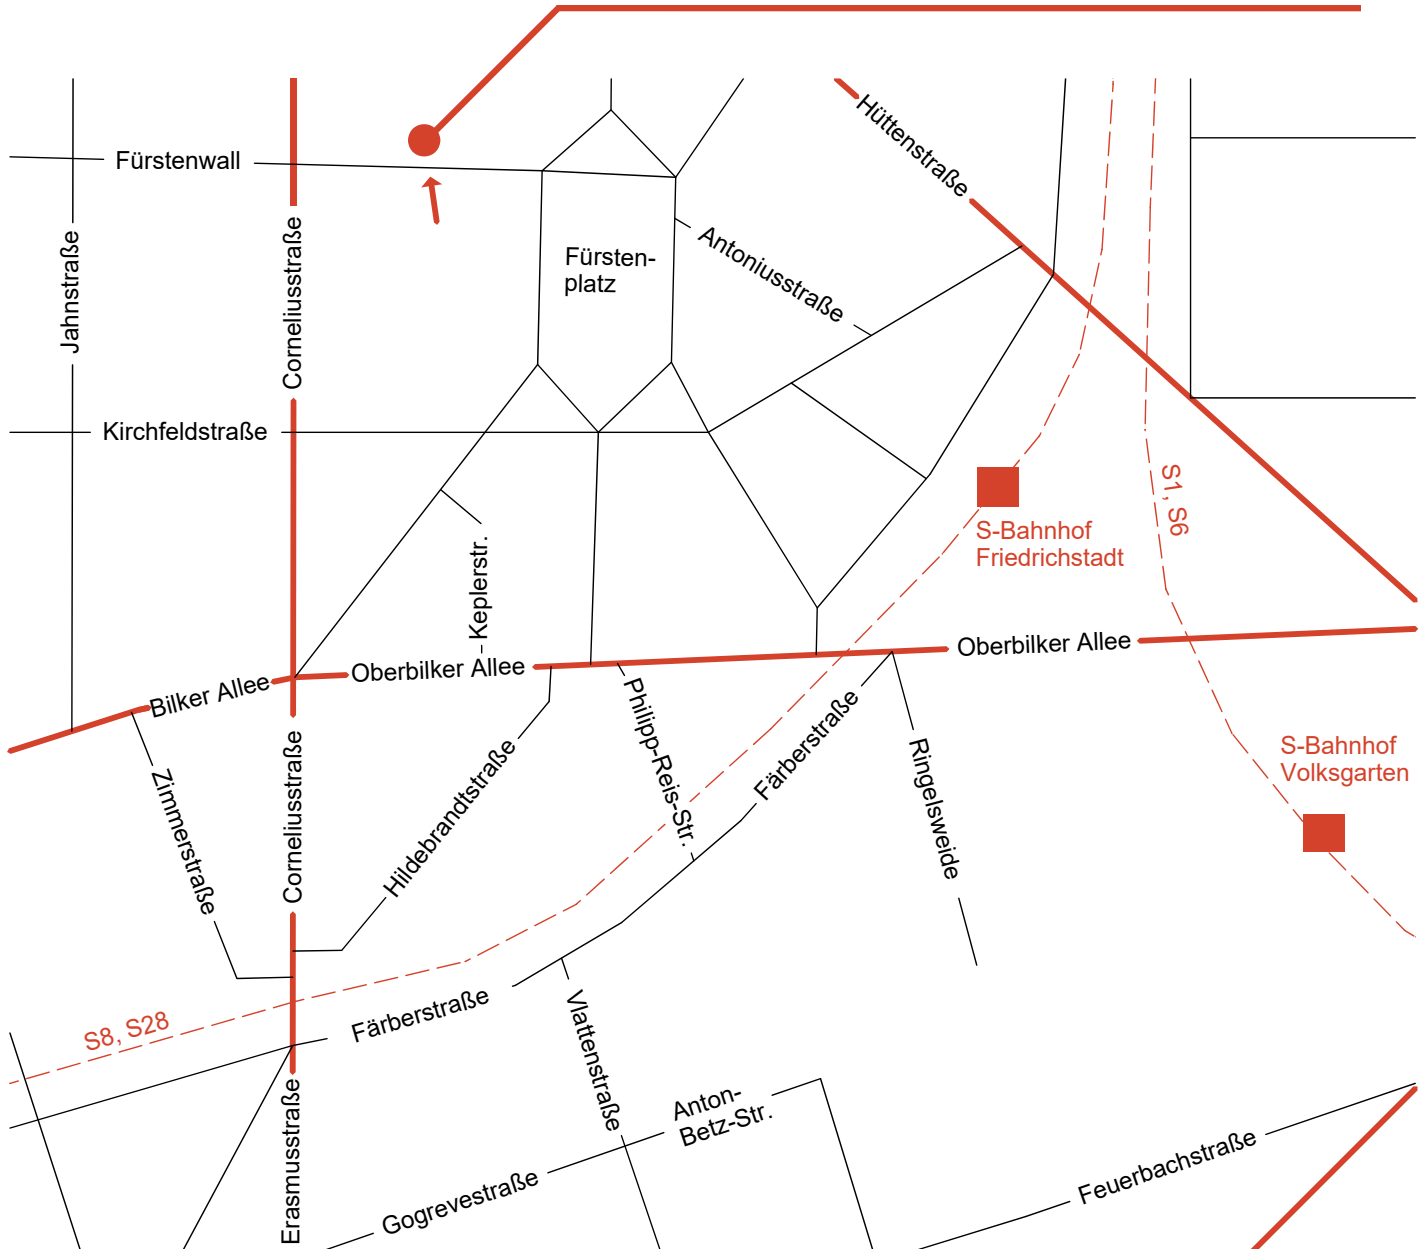

### Von Deutschland kommend

Am Autobahnkreuz Düsseldorf-Süd (26)(21) halb links halten auf A46 bei der Anschlussstelle Düsseldorf-Bilk (23) rechts abfahren auf die L293/Münchener Straße in Düsseldorf geradeaus weiter auf die Merowingerstraße rechts abbiegen auf die Bilker Allee weiter geradeaus über die Corneliusstraße rechts abbiegen auf den Fürstenwall parken bei Hausnummer 228